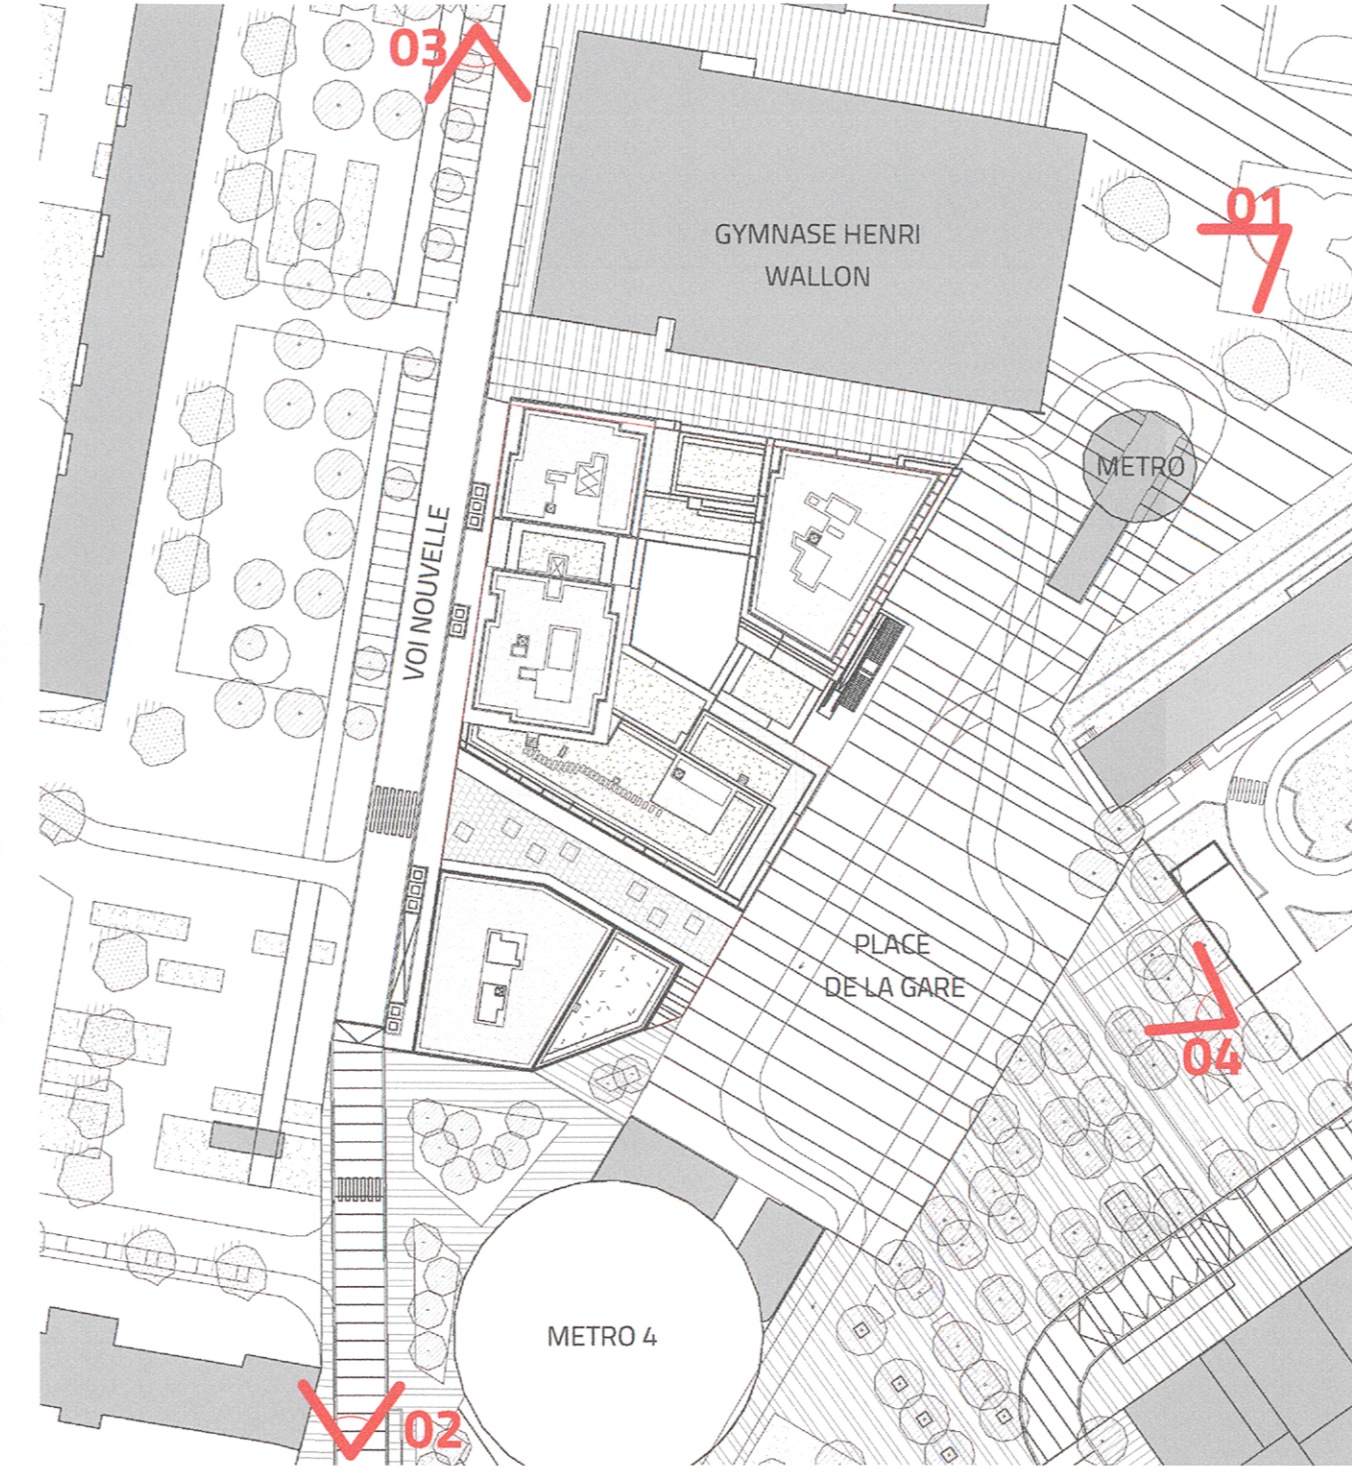

Vue 01

Vue 02

Vue 03

Vue 04

Bagneux ZAC Ecoquartier Victor Hugo

Pôle Gare_LOT G3

MAITRISE D'OUVRAGE

URBANISTE