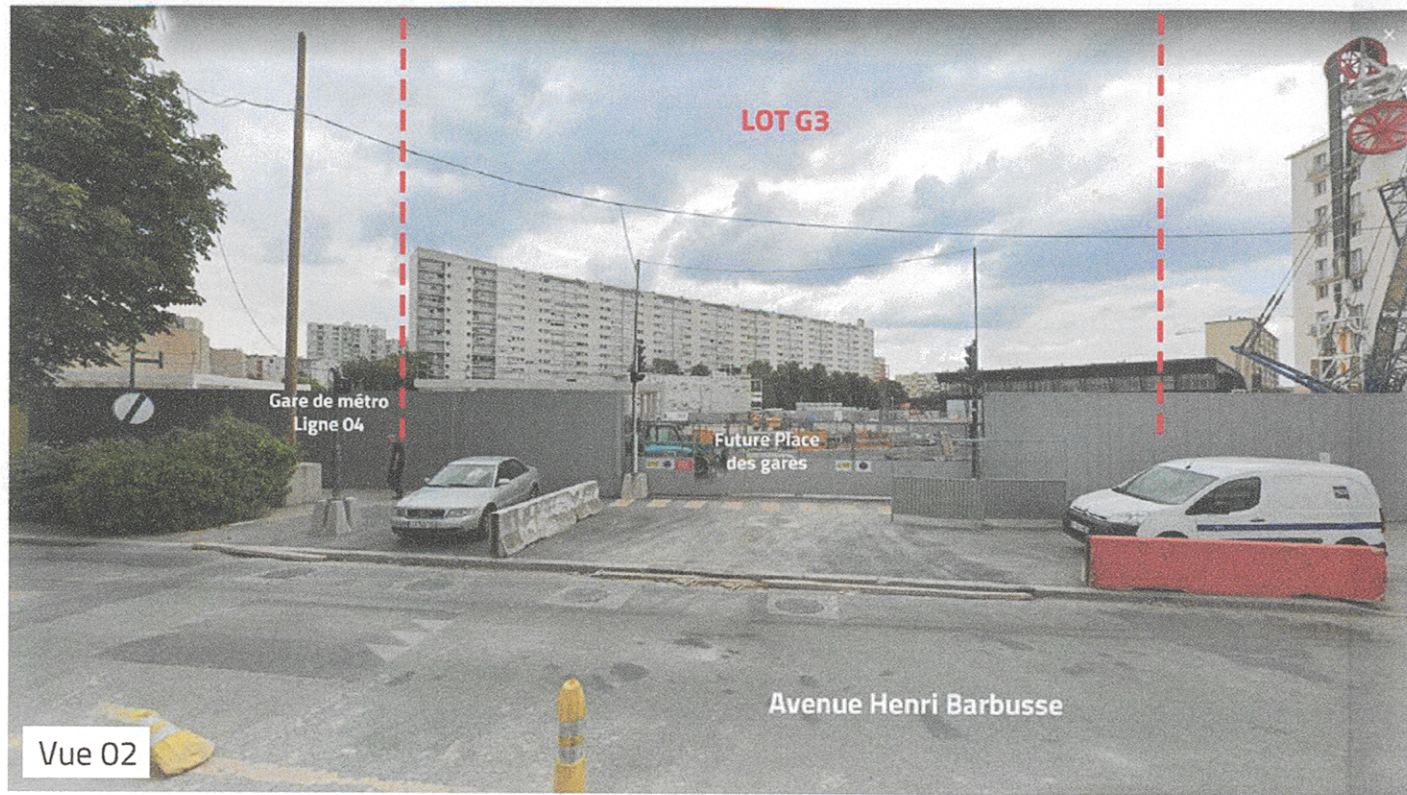

Vue 01

Bagneux ZAC Ecoquartier Victor Hugo

Pôle Gare_LOT G3

MAITRISE D'OUVRAGE

19 rue de Vienne - 75006 Paris - France
Tel : +33 1 40 60 49 59

28 avenue du Petit Parc 94300 Vincennes
Tel : +33 1 77 43 56 10

URBANISTE

8 rue du Sentier - 75002 Paris - France
Tel : +33 1 55 04 13 00

MAITRISE D'OEUVRE

Architectes

Ameller Dubois

MOOTZ / PELE

Atelier Alice Tricon Paysage

Bureau d'études Fluide

Bureau d'études Structure / Thermique

1 avenue Eugène Freyssinet 78280 Guyancourt
Tel : +33 1 30 60 33 00

Bureau de contrôle

46 rue de Provence - 75009 PARIS
Tel : +33 1 85 09 20 42

EMETTEUR DU DOCUMENT

Ameller Dubois

Date : 30/06/2021

Ech. : 1 : 1000

BGNX	ARC	PC	PLN	PC07	
CODE	EMETTEUR	PHASE	TYPE	IDENTIFICATEUR	N° DE SERIE

PHASE	PC
TITRE	Photos Environnement proche PC07