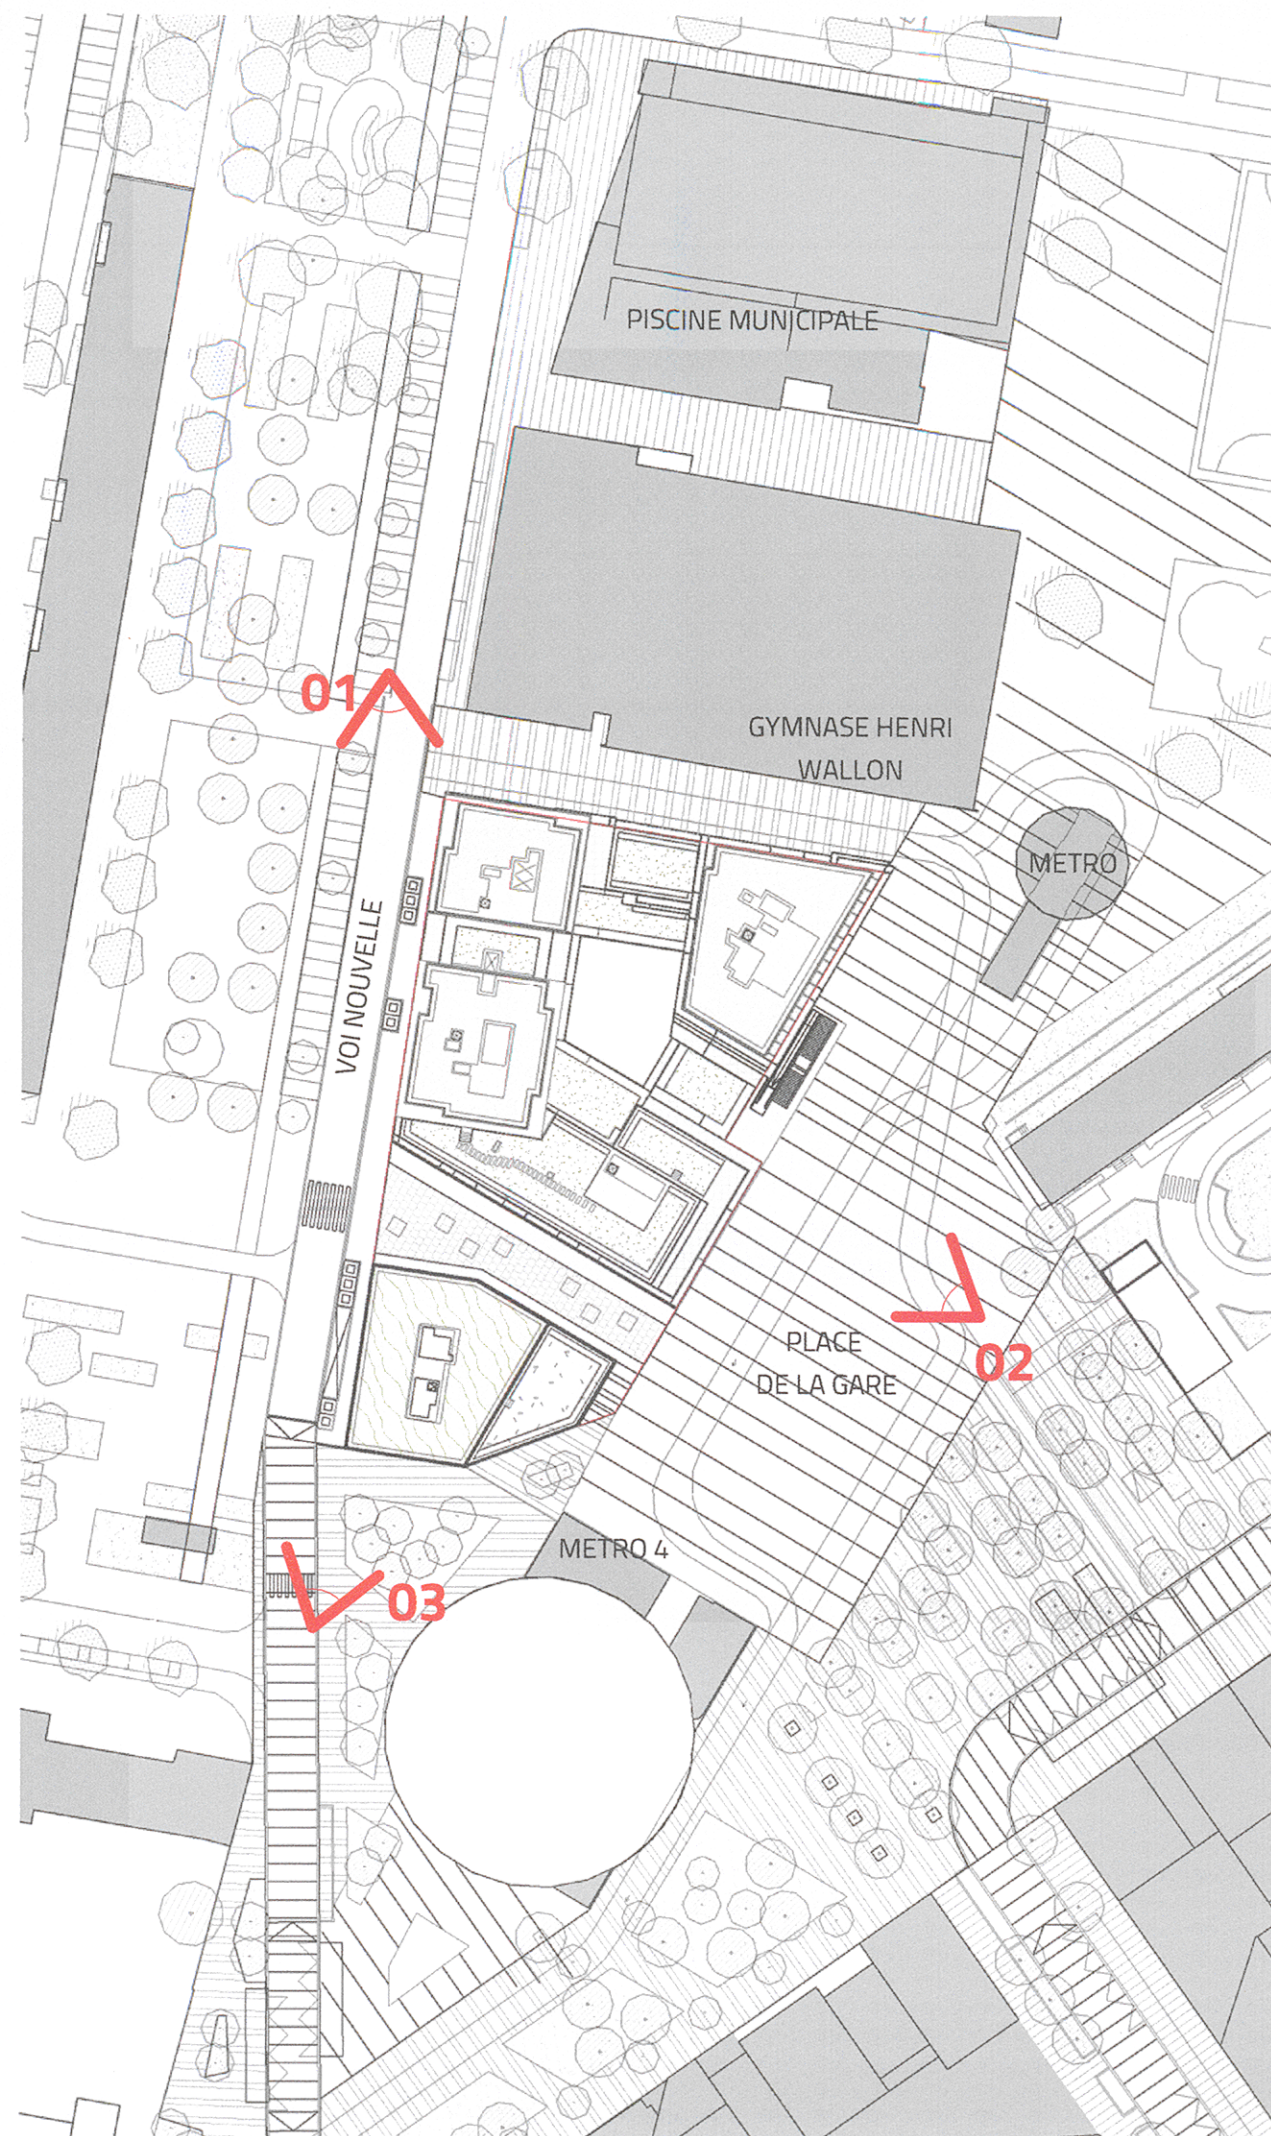

Bagneux ZAC Ecoquartier Victor Hugo

Pôle Gare_LOT G3

MAITRISE D'OUVRAGE

19 rue de Vienne - 75006 Paris - France
Tel : +33 1 40 60 49 59

28 avenue du Petit Parc 94300 Vincennes
Tel : +33 1 77 43 56 10

URBANISTE

8 rue du Sentier - 75002 Paris - France
Tel : +33 1 55 04 13 00

MAITRISE D'OEUVRE

Architectes

Ameller Dubois

MOOTZ / PELE

Atelier Alice Tricon Paysage

Bureau d'études Fluide

Bureau d'études Structure / Thermique

1 avenue Eugène Freyssinet 78280 Guyancourt
Tel : +33 1 30 60 33 00

Bureau de contrôle

46 rue de Provence - 75009 PARIS
Tel : +33 1 85 09 20 42